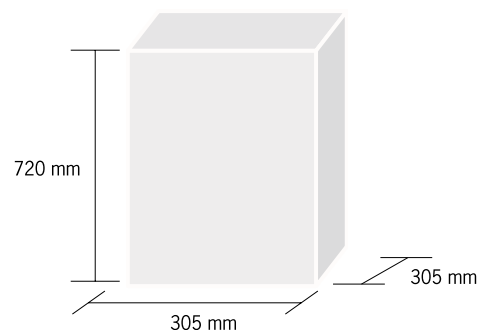

DETTAGLI TECNICI - TECHNICAL DATA

Pezzi per scatola - *Pcs per box*: **12**
Peso lordo - *Gross weight*: **8,20 Kg**

IMBALLO - PACKING

CODICE ARTICOLO - ARTICLE CODE

CEST.L5002

Cestino in rete metallica traforata
Metal mesh waste bin

COLORI DISPONIBILI - AVAILABE COLOURS

Argento, Nero - *Silver, Black*

DETTAGLI TECNICI - TECHNICAL DATA

Pezzi per scatola - *Pcs per box*: **12**
Peso lordo - *Gross weight*: **6,40 Kg**

IMBALLO - PACKING