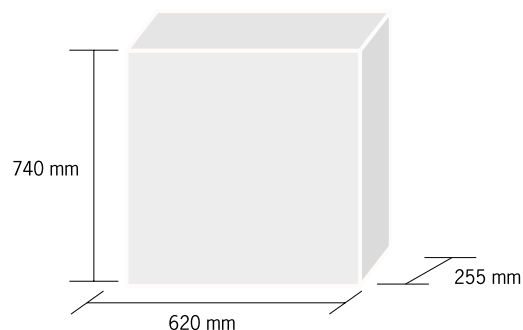

COLORI DISPONIBILI - AVAILABE COLOURS

Argento, Nero, Bianco - *Silver, Black, White*

DETTAGLI TECNICI - TECHNICAL DATA

Pezzi per scatola - *Pcs per box*: **06**

Peso lordo - *Gross weight*: **4 Kg**

IMBALLO - PACKING