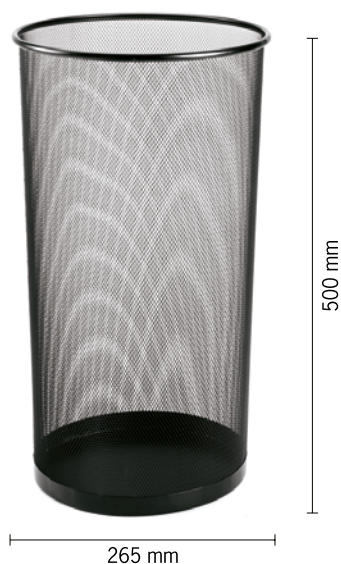

CESTINI - WASTE BINS

CODICE ARTICOLO - ARTICLE CODE

CEST.L6003 - L6004 - L6005

Cestino in metallo senza fori, parzialmente forato o con fori
Metal waste bin without holes, with partial holes or with holes

COLORI DISPONIBILI - AVAILABE COLOURS

Argento, Nero, Bianco - *Silver, Black, White*

DETTAGLI TECNICI - TECHNICAL DATA

Pezzi per scatola - *Pcs per box*: **06**

Peso lordo - *Gross weight*: **4 Kg**

IMBALLO - PACKING

PORTAOMBRELLI - UMBRELLA HOLDER

CODICE ARTICOLO - ARTICLE CODE

PORTJ3631

Portaombrelli in rete metallica traforata
Metal mesh umbrella holder

COLORI DISPONIBILI - AVAILABE COLOURS

Argento, Nero - *Silver, Black*

DETTAGLI TECNICI - TECHNICAL DATA

Pezzi per scatola - *Pcs per box*: **06**

Peso lordo - *Gross weight*: **5,20 Kg**

IMBALLO - PACKING