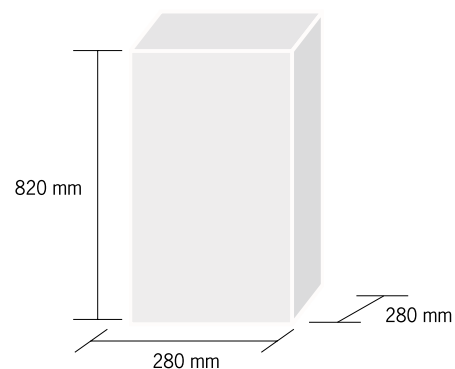

DETTAGLI TECNICI - TECHNICAL DATA

Pezzi per scatola - *Pcs per box*: **12**
Peso lordo - *Gross weight*: **8,20 Kg**

IMBALLO - PACKING

CODICE ARTICOLO - ARTICLE CODE

CEST.L5002

Cestino in rete metallica traforata
Metal mesh waste bin

COLORI DISPONIBILI - AVAILABE COLOURS

Argento, Nero, Bianco - *Silver, Black, White*

DETTAGLI TECNICI - TECHNICAL DATA

Pezzi per scatola - *Pcs per box*: **06**

Peso lordo - *Gross weight*: **4 Kg**

IMBALLO - PACKING

DETTAGLI TECNICI - TECHNICAL DATA

Pezzi per scatola - *Pcs per box*: **06**

Peso lordo - *Gross weight*: **5,20 Kg**

IMBALLO - PACKING

KIT SCRIVANIA - OFFICE DESK KIT

CODICE ARTICOLO - ARTICLE CODE

KIT 3514