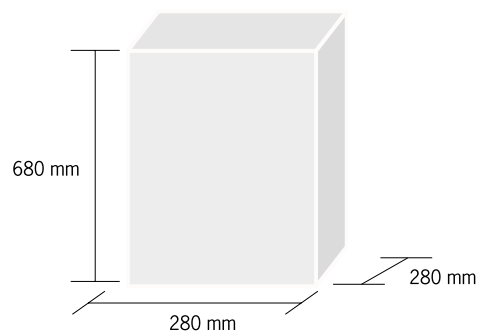

DETTAGLI TECNICI - TECHNICAL DATA

Pezzi per scatola - *Pcs per box*: **12**
Peso lordo - *Gross weight*: **8,20 Kg**

IMBALLO - PACKING

CODICE ARTICOLO - ARTICLE CODE

CEST.L5002

Cestino in rete metallica traforata
Metal mesh waste bin

COLORI DISPONIBILI - AVAILABE COLOURS

Argento, Nero - *Silver, Black*

DETTAGLI TECNICI - TECHNICAL DATA

Pezzi per scatola - *Pcs per box*: **12**
Peso lordo - *Gross weight*: **6,40 Kg**

IMBALLO - PACKING