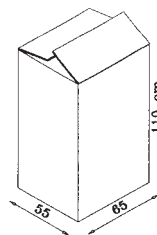

DIMENSIONI - DIMENSIONS - DIMENSIONS - ARTIKEL MASSE

modello model model model	altezza height hauteur höhe	larghezza width largeur breite	profondità depth profondeur tiefe
SELENA scocca-plastic seat	41,5	43	51
SELENA A sedia-chair	81	49,5	53
SELENA B sedia-chair	81	54	53
SELENA C sedia-chair	81	48,5	53
SELENA D sedia-chair	81	50	53

IMBALLO - PACKING - EMBALLAGE - VERPACKUNG

modello model model model			
SELENA scocca-plastic seat	-	200 pcs. (PLT)	20 pcs.
SELENA A sedia-chair	05 pcs.	20 > 60 pcs.	05 pcs.
SELENA B sedia-chair	05 pcs.	20 > 60 pcs.	05 pcs.
SELENA C sedia-chair	05 pcs.	20 > 40 pcs.	03 pcs.
SELENA D sedia-chair	05 pcs.	max 30 pcs.	03 pcs.

IMBALLAGGIO STANDARD - STANDARD PACKING SEDIE-CHAIRS: SELENA, DAFNE, OPHELIA

pila-pile 5 pz
MC: 0,40

pila-pile 20 pz
MC: 0,80

IMBALLAGGIO IN SCATOLA PACKING BOX

imballaggio sedie - packing chairs
SELENA, DAFNE, OPHELIA
GASOLINA
MC: 0,40

imballaggio sedie - packing chairs
NUVOLA, JULIA
MC: 0,40

imballaggio sedie - packing chairs
PENNY
MC: 0,25

imballaggio scocche - packing shell
SELENA, ASOLA, GASOLINA
MC: 0,40

imballaggio scocche - packing shell
NUVOLA
MC: 0,25