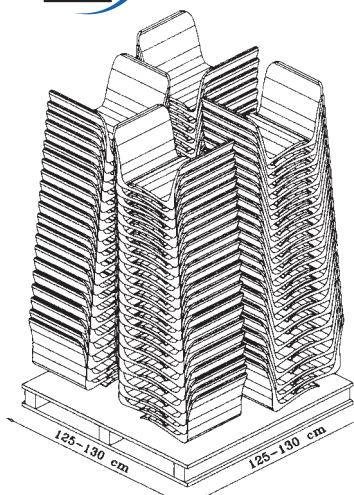

DIMENSIONI - DIMENSIONS - DIMENSIONS - ARTIKEL MASSE

modello model model model	altezza height hauteur höhe	larghezza width largeur breite	profondità depth profondeur tiefe
SELENA scocca-plastic seat	41,5	43	51
SELENA A sedia-chair	81	49,5	53
SELENA B sedia-chair	81	54	53
SELENA C sedia-chair	81	48,5	53
SELENA D sedia-chair	81	50	53

IMBALLAGGIO STANDARD - STANDARD PACKING SEDIE-CHAIRS: SELENA, DAFNE, OPHELIA

pila-pile 5 pz
MC: 0,40

pila-pile 20 pz
MC: 0,80

IMBALLAGGIO IN SCATOLA PACKING BOX

imballaggio sedie - packing chairs
SELENA, DAFNE, OPHELIA
GASOLINA
MC: 0,40

imballaggio sedie - packing chairs
NUVOLA, JULIA
MC: 0,40

imballaggio sedie - packing chairs
PENNY
MC: 0,25

imballaggio scocche - packing shell
SELENA, ASOLA, GASOLINA
MC: 0,40

imballaggio scocche - packing shell
NUVOLA
MC: 0,25

IMBALLAGGIO CON PALETT PACKING WITH PALLET

imballaggio scocche - packing shell
SELENA, ASOLA
MC: 3,00

imballaggio sedie - packing chairs
SELENA, DAFNE, OPHELIA
MC: 3,00

imballaggio scocche - packing shell
NUVOLA
20 scaole da 10 pz, MC: 3,50
20 boxes from 10 pieces, MC: 3,50