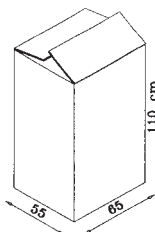

DIMENSIONI - DIMENSIONS - DIMENSIONS - ARTIKEL MASSE

modello model model model	altezza height hauteur höhe	larghezza width largeur breite	profondità depth profondeur tiefe
SELENA scocca-plastic seat	41,5	43	51
SELENA A sedia-chair	81	49,5	53
SELENA B sedia-chair	81	54	53
SELENA C sedia-chair	81	48,5	53
SELENA D sedia-chair	81	50	53

IMBALLO - PACKING - EMBALLAGE - VERPACKUNG

modello model model model			
SELENA scocca-plastic seat	-	200 pcs. (PLT)	20 pcs.
SELENA A sedia-chair	05 pcs.	20 > 60 pcs.	05 pcs.
SELENA B sedia-chair	05 pcs.	20 > 60 pcs.	05 pcs.
SELENA C sedia-chair	05 pcs.	20 > 40 pcs.	03 pcs.
SELENA D sedia-chair	05 pcs.	max 30 pcs.	03 pcs.

IMBALLAGGIO STANDARD - STANDARD PACKING SEDIE-CHAIRS: SELENA, DAFNE, OPHELIA

pila-pile 5 pz
MC: 0,40

pila-pile 20 pz
MC: 0,80

IMBALLAGGIO IN SCATOLA PACKING BOX

imballaggio sedie - packing chairs
SELENA, DAFNE, OPHELIA
GASOLINA
MC: 0,40

imballaggio sedie - packing chairs
NUVOLA, JULIA
MC: 0,40

imballaggio sedie - packing chairs
PENNY
MC: 0,25

imballaggio scocche - packing shell
SELENA, ASOLA, GASOLINA
MC: 0,40

imballaggio scocche - packing shell
NUVOLA
MC: 0,25