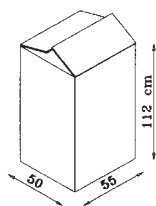

DIMENSIONI - DIMENSIONS - DIMENSIONS - ARTIKEL MASSE

modello model model model	altezza height hauteur höhe	larghezza width largeur breite	profondità depth profondeur tiefe
SELENA scocca-plastic seat	41,5	43	51
SELENA A sedia-chair	81	49,5	53
SELENA B sedia-chair	81	54	53
SELENA C sedia-chair	81	48,5	53
SELENA D sedia-chair	81	50	53

IMBALLO - PACKING - EMBALLAGE - VERPACKUNG

modello model model model			
SELENA scocca-plastic seat	-	200 pcs. (PLT)	20 pcs.
SELENA A sedia-chair	05 pcs.	20 > 60 pcs.	05 pcs.
SELENA B sedia-chair	05 pcs.	20 > 60 pcs.	05 pcs.
SELENA C sedia-chair	05 pcs.	20 > 40 pcs.	03 pcs.
SELENA D sedia-chair	05 pcs.	max 30 pcs.	03 pcs.

IMBALLAGGIO STANDARD - STANDARD PACKING SEDIE-CHAIRS: SELENA, DAFNE, OPHELIA

pila-pile 5 pz
MC: 0,40

pila-pile 20 pz
MC: 0,80

IMBALLAGGIO IN SCATOLA PACKING BOX

imballaggio sedie - packing chairs
SELENA, DAFNE, OPHELIA
GASOLINA
MC: 0,40

imballaggio sedie - packing chairs
NUVOLA, JULIA
MC: 0,40

imballaggio sedie - packing chairs
PENNY
MC: 0,25

imballaggio scocche - packing shell
SELENA, ASOLA, GASOLINA
MC: 0,40

imballaggio scocche - packing shell
NUVOLA
MC: 0,25