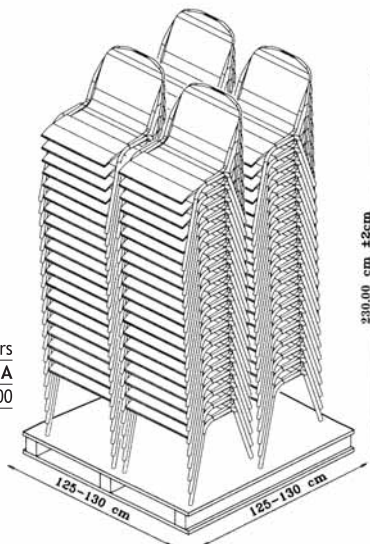

DIMENSIONI - DIMENSIONS - DIMENSIONS - ARTIKEL MASSE

modello model model model	altezza height hauteur höhe	larghezza width largeur breite	profondità depth profondeur tiefe
SELENA scocca-plastic seat	41,5	43	51
SELENA A sedia-chair	81	49,5	53
SELENA B sedia-chair	81	54	53
SELENA C sedia-chair	81	48,5	53
SELENA D sedia-chair	81	50	53

IMBALLAGGIO STANDARD - STANDARD PACKING SEDIE-CHAIRS: SELENA, DAFNE, OPHELIA

pila-pile 5 pz
MC: 0,40

pila-pile 20 pz
MC: 0,80

IMBALLAGGIO IN SCATOLA PACKING BOX

imballaggio sedie - packing chairs
SELENA, DAFNE, OPHELIA
GASOLINA
MC: 0,40

imballaggio sedie - packing chairs
NUVOLA, JULIA
MC: 0,40

imballaggio sedie - packing chairs
PENNY
MC: 0,25

imballaggio scocche - packing shell
SELENA, ASOLA, GASOLINA
MC: 0,40

imballaggio scocche - packing shell
NUVOLA
MC: 0,25

IMBALLAGGIO CON PALETT PACKING WITH PALLET

imballaggio scocche - packing shell
SELENA, ASOLA
MC: 3,00

imballaggio sedie - packing chairs
SELENA, DAFNE, OPHELIA
MC: 3,00

imballaggio scocche - packing shell
NUVOLA
20 scaole da 10 pz, MC: 3,50
20 boxes from 10 pieces, MC: 3,50