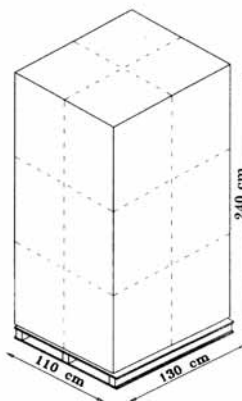

DIMENSIONI - DIMENSIONS - DIMENSIONS - ARTIKEL MASSE

modello model model model	altezza height hauteur höhe	larghezza width largeur breite	profondità depth profondeur tiefe
SELENA scocca-plastic seat	41,5	43	51
SELENA A sedia-chair	81	49,5	53
SELENA B sedia-chair	81	54	53
SELENA C sedia-chair	81	48,5	53
SELENA D sedia-chair	81	50	53

IMBALLAGGIO STANDARD - STANDARD PACKING SEDIE-CHAIRS: SELENA, DAFNE, OPHELIA

pila-pile 5 pz
MC: 0,40

pila-pile 20 pz
MC: 0,80

IMBALLAGGIO IN SCATOLA PACKING BOX

imballaggio sedie - packing chairs
SELENA, DAFNE, OPHELIA
GASOLINA
MC: 0,40

imballaggio sedie - packing chairs
NUVOLA, JULIA
MC: 0,40

imballaggio sedie - packing chairs
PENNY
MC: 0,25

imballaggio scocche - packing shell
SELENA, ASOLA, GASOLINA
MC: 0,40

imballaggio scocche - packing shell
NUVOLA
MC: 0,25

IMBALLAGGIO CON PALETT PACKING WITH PALLET

imballaggio scocche - packing shell
SELENA, ASOLA
MC: 3,00

imballaggio sedie - packing chairs
SELENA, DAFNE, OPHELIA
MC: 3,00

imballaggio scocche - packing shell
NUVOLA
20 scaole da 10 pz, MC: 3,50
20 boxes from 10 pieces, MC: 3,50