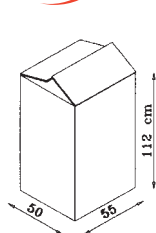

DIMENSIONI - DIMENSIONS - DIMENSIONS - ARTIKEL MASSE

modello model model model	altezza height hauteur höhe	larghezza width largeur breite	profondità depth profondeur tiefe
PENNY aperta-open	80	47	54,5
PENNY sedile-seat	-	44	42
PENNY schienale-back	-	48	-

IMBALLO - PACKING - EMBALLAGE - VERPACKUNG

modello
model
model
model

PENNY scocca-plastic seat
PENNY sed+schien-seat+back

04 pcs.
04 pcs.

IMBALLAGGIO STANDARD - STANDARD PACKING SEDIE-CHAIRS: SALENA, DAFNE, OPHELIA

pila-pile 5 pz
MC: 0,40

pila-pile 20 pz
MC: 0,80

IMBALLAGGIO IN SCATOLA PACKING BOX

imballaggio sedie - packing chairs
SELENA, DAFNE, OPHELIA
GASOLINA
MC: 0,40

imballaggio sedie - packing chairs
NUVOLA, JULIA
MC: 0,40