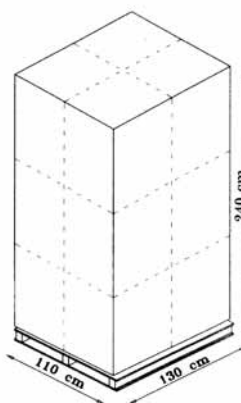

DIMENSIONI - DIMENSIONS - DIMENSIONS - ARTIKEL MASSE

modello model model model	altezza height hauteur höhe	larghezza width largeur breite	profondità depth profondeur tiefe
PENNY aperta-open	80	47	54,5
PENNY sedile-seat	-	44	42
PENNY schienale-back	-	48	-

pila-pile 5 pz
MC: 0,40

pila-pile 20 pz
MC: 0,80

IMBALLAGGIO IN SCATOLA PACKING BOX

imballaggio sedie - packing chairs
SELENA, DAFNE, OPHELIA
GASOLINA
MC: 0,40

imballaggio sedie - packing chairs
NUVOLA, JULIA
MC: 0,40

imballaggio sedie - packing chairs
PENNY
MC: 0,25

imballaggio scocche - packing shell
SELENA, ASOLA, GASOLINA
MC: 0,40

imballaggio scocche - packing shell
NUVOLA
MC: 0,25

IMBALLAGGIO CON PALETT PACKING WITH PALLET

imballaggio scocche - packing shell
SELENA, ASOLA
MC: 3,00

imballaggio sedie - packing chairs
SELENA, DAFNE, OPHELIA
MC: 3,00

imballaggio scocche - packing shell
NUVOLA
20 scaole da 10 pz, MC: 3,50
20 boxes from 10 pieces, MC: 3,50