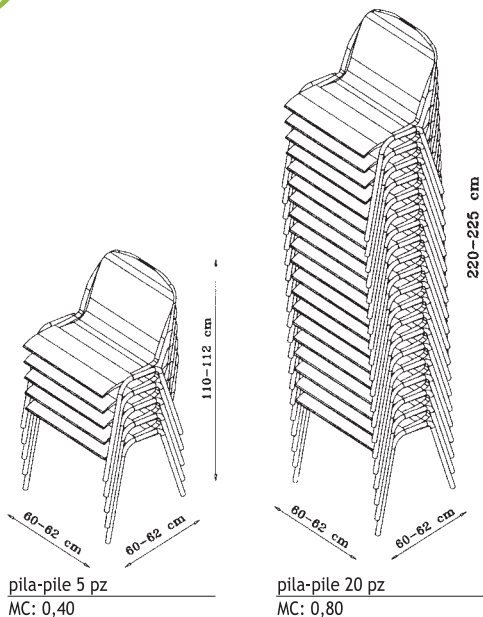

DIMENSIONI - DIMENSIONS - DIMENSIONS - ARTIKEL MASSE

modello model model model	altezza height hauteur höhe	larghezza width largeur breite	profondità depth profondeur tiefe
PENNY aperta-open	80	47	54,5
PENNY sedile-seat	-	44	42
PENNY schienale-back	-	48	-

IMBALLO - PACKING - EMBALLAGE - VERPACKUNG

modello
model
model
model

PENNY scocca-plastic seat
PENNY sed+schien-seat+back

04 pcs.
04 pcs.

IMBALLAGGIO STANDARD - STANDARD PACKING SEDIE-CHAIRS: SALENA, DAFNE, OPHELIA

pila-pile 5 pz
MC: 0,40

pila-pile 20 pz
MC: 0,80

IMBALLAGGIO IN SCATOLA PACKING BOX

imballaggio sedie - packing chairs
SELENA, DAFNE, OPHELIA
GASOLINA
MC: 0,40

imballaggio sedie - packing chairs
NUVOLA, JULIA
MC: 0,40