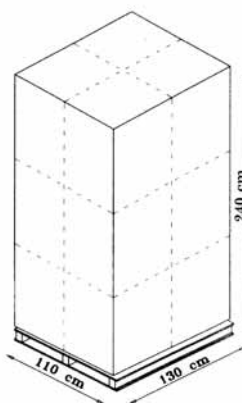

DIMENSIONI - DIMENSIONS - DIMENSIONS - ARTIKEL MASSE

modello model model model	altezza height hauteur höhe	larghezza width largeur breite	profondità depth profondeur tiefe
ASOLA scocca-plastic seat	42	42	50
OPHELIA A sedia-chair	80,5	51	52,5
OPHELIA B sedia-chair	80,5	56	52,5
OPHELIA C sedia-chair	80,5	51	52,5
OPHELIA D sedia-chair	80,5	56	52,5

IMBALLAGGIO STANDARD - STANDARD PACKING SEDIE-CHAIRS: SALENA, DAFNE, OPHELIA

pila-pile 5 pz
MC: 0,40

pila-pile 20 pz
MC: 0,80

IMBALLAGGIO CON PALETT PACKING WITH PALLET

imballaggio scocche - packing shell
SELENA, ASOLA
MC: 3,00

imballaggio sedie - packing chairs
SELENA, DAFNE, OPHELIA
MC: 3,00

IMBALLAGGIO IN SCATOLA PACKING BOX

imballaggio sedie - packing chairs
SELENA, DAFNE, OPHELIA
GASOLINA
MC: 0,40

imballaggio sedie - packing chairs
NUVOLA, JULIA
MC: 0,40

imballaggio sedie - packing chairs
PENNY
MC: 0,25

imballaggio scocche - packing shell
SELENA, ASOLA, GASOLINA
MC: 0,40

imballaggio scocche - packing shell
NUVOLA
MC: 0,25

imballaggio scocche - packing shell
NUVOLA
20 scaole da 10 pz, MC: 3,50
20 boxes from 10 pieces, MC: 3,50