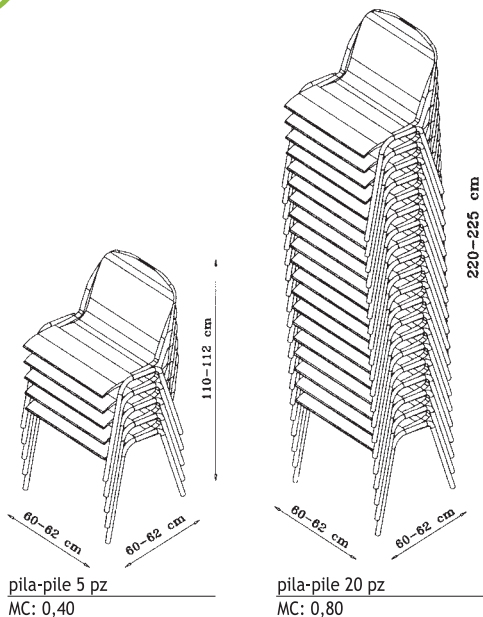

DIMENSIONI - DIMENSIONS - DIMENSIONS - ARTIKEL MASSE

modello model model model	altezza height hauteur höhe	larghezza width largeur breite	profondità depth profondeur tiefe
ASOLA scocca-plastic seat	42	42	50
OPHELIA A sedia-chair	80,5	51	52,5
OPHELIA B sedia-chair	80,5	56	52,5
OPHELIA C sedia-chair	80,5	51	52,5
OPHELIA D sedia-chair	80,5	56	52,5

IMBALLO - PACKING - EMBALLAGE - VERPACKUNG

modello model model model			
ASOLA scocca-plastic seat	-	200 pcs. (PLT)	20 pcs.
OPHELIA A sedia-chair	05 pcs.	20 > 60 pcs.	04 pcs.
OPHELIA B sedia-chair	05 pcs.	20 > 60 pcs.	04 pcs.
OPHELIA C sedia-chair	05 pcs.	max 40 pcs.	03 pcs.
OPHELIA D sedia-chair	05 pcs.	max 40 pcs.	03 pcs.

IMBALLAGGIO STANDARD - STANDARD PACKING SEDIE-CHAIRS: SALENA, DAFNE, OPHELIA

pila-pile 5 pz
MC: 0,40

pila-pile 20 pz
MC: 0,80

IMBALLAGGIO CON PALETT PACKING WITH PALLET

imballaggio scocche - packing shell
SELENA, ASOLA
MC: 3,00