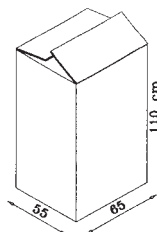

DIMENSIONI - DIMENSIONS - DIMENSIONS - ARTIKEL MASSE

modello model model model	altezza height hauteur höhe	larghezza width largeur breite	profondità depth profondeur tiefe
ASOLA scocca-plastic seat	42	42	50
OPHELIA A sedia-chair	80,5	51	52,5
OPHELIA B sedia-chair	80,5	56	52,5
OPHELIA C sedia-chair	80,5	51	52,5
OPHELIA D sedia-chair	80,5	56	52,5

IMBALLAGGIO STANDARD - STANDARD PACKING SEDIE-CHAIRS: SALENA, DAFNE, OPHELIA

pila-pile 5 pz
MC: 0,40

pila-pile 20 pz
MC: 0,80

IMBALLAGGIO CON PALETT PACKING WITH PALLET

imballaggio scocche - packing shell
SELENA, ASOLA
MC: 3,00

imballaggio sedie - packing chairs
SELENA, DAFNE, OPHELIA
MC: 3,00

IMBALLAGGIO IN SCATOLA PACKING BOX

imballaggio sedie - packing chairs
SELENA, DAFNE, OPHELIA
GASOLINA
MC: 0,40

imballaggio sedie - packing chairs
NUVOLA, JULIA
MC: 0,40

imballaggio sedie - packing chairs
PENNY
MC: 0,25

imballaggio scocche - packing shell
SELENA, ASOLA, GASOLINA
MC: 0,40

imballaggio scocche - packing shell
NUVOLA
MC: 0,25

imballaggio scocche - packing shell
NUVOLA
20 scaole da 10 pz, MC: 3,50
20 boxes from 10 pieces, MC: 3,50