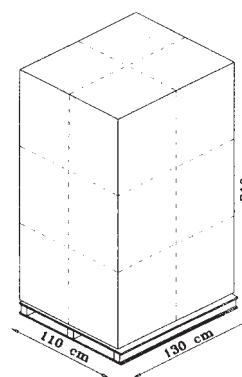

DIMENSIONI - DIMENSIONS - DIMENSIONS - ARTIKEL MASSE

modello model model model	altezza height hauteur höhe	larghezza width largeur breite	profondità depth profondeur tiefe
ASOLA scocca-plastic seat	42	42	50
OPHELIA A sedia-chair	80,5	51	52,5
OPHELIA B sedia-chair	80,5	56	52,5
OPHELIA C sedia-chair	80,5	51	52,5
OPHELIA D sedia-chair	80,5	56	52,5

imballaggio sedie - packing chairs
SELENA, DAFNE, OPHELIA
MC: 3,00

IMBALLAGGIO IN SCATOLA PACKING BOX

imballaggio sedie - packing chairs
SELENA, DAFNE, OPHELIA
GASOLINA
MC: 0,40

imballaggio sedie - packing chairs
NUVOLA, JULIA
MC: 0,40

imballaggio sedie - packing chairs
PENNY
MC: 0,25

imballaggio scocche - packing shell
SELENA, ASOLA, GASOLINA
MC: 0,40

imballaggio scocche - packing shell
NUVOLA
MC: 0,25

imballaggio scocche - packing shell
NUVOLA
20 scaole da 10 pz, MC: 3,50
20 boxes from 10 pieces, MC: 3,50

imballaggio per tavolette scrittoio
20 scatole da 50 pz, MC: 3,50
imballo per snodo
20 scatole da 100 pz, MC: 3,50

package for writing tablet
20 boxes from 50 pieces, MC: 3,50
package for nylon mechanism
20 boxes from 100 pieces, MC: 3,50