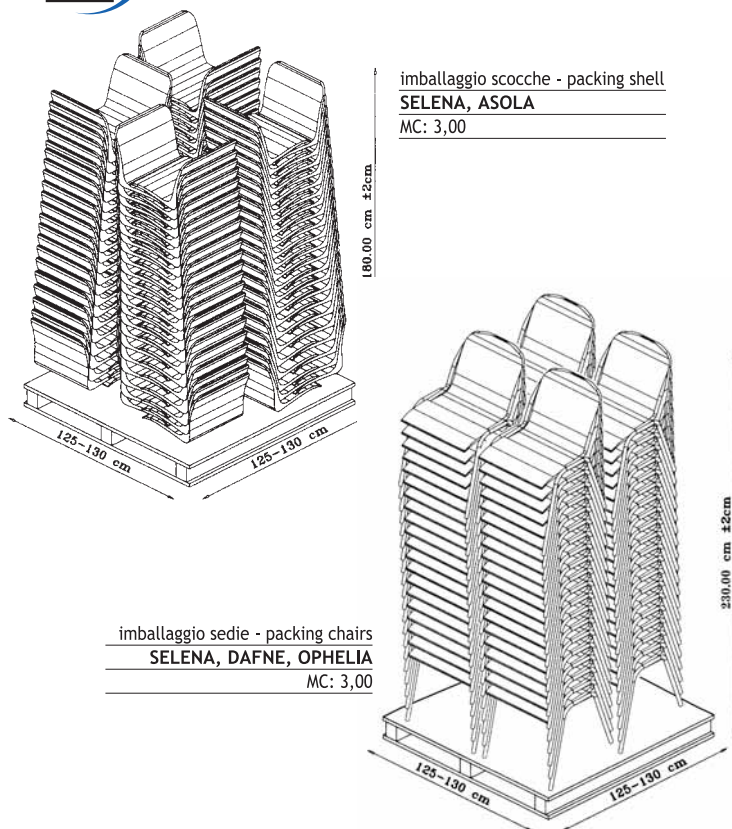

DIMENSIONI - DIMENSIONS - DIMENSIONS - ARTIKEL MASSE

modello model model model	altezza height hauteur höhe	larghezza width largeur breite	profondità depth profondeur tiefe
ASOLA scocca-plastic seat	42	42	50
OPHELIA A sedia-chair	80,5	51	52,5
OPHELIA B sedia-chair	80,5	56	52,5
OPHELIA C sedia-chair	80,5	51	52,5
OPHELIA D sedia-chair	80,5	56	52,5

IMBALLAGGIO STANDARD - STANDARD PACKING SEDIE-CHAIRS: SALENA, DAFNE, OPHELIA

pila-pile 5 pz
MC: 0,40

pila-pile 20 pz
MC: 0,80

IMBALLAGGIO CON PALETT PACKING WITH PALLET

imballaggio scocche - packing shell
SELENA, ASOLA
MC: 3,00