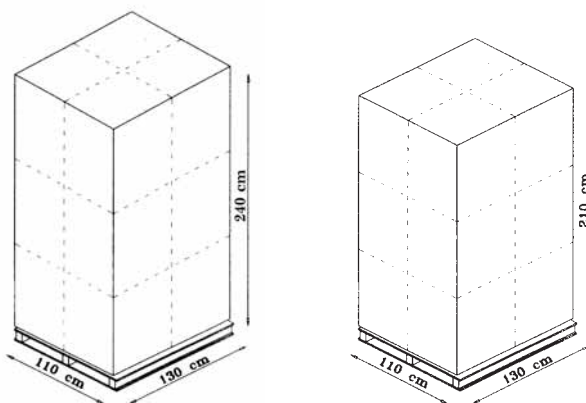

DIMENSIONI - DIMENSIONS - DIMENSIONS - ARTIKEL MASSE

modello model model model	altezza height hauteur höhe	larghezza width largeur breite	profondità depth profondeur tiefe
NUVOLA scocca-plastic seat	-	43,5	43
NUVOLA schienale-back	-	44,5	-
NUVOLA bracciolo-arm	3,05	3	24
NUVOLA A sedia-chair	85	51	56
NUVOLA C sedia-chair	85	57	56

IMBALLO - PACKING - EMBALLAGE - VERPACKUNG

modello model model model			
NUVOLA scocca-plastic seat	-	200 pcs. (PLT)	10 pcs.
NUVOLA A sedia-chair	05 pcs.	-	05 pcs.
NUVOLA C sedia-chair	05 pcs.	-	04 pcs.

IMBALLAGGIO STANDARD - STANDARD PACKING SEDIE-CHAIRS: SALENA, DAFNE, OPHELIA

IMBALLAGGIO CON PALETT PACKING WITH PALLET

IMBALLAGGIO IN SCATOLA PACKING BOX

imballaggio scocche - packing shell
NUVOLA
20 scaole da 10 pz, MC: 3,50
20 boxes from 10 pieces, MC: 3,50