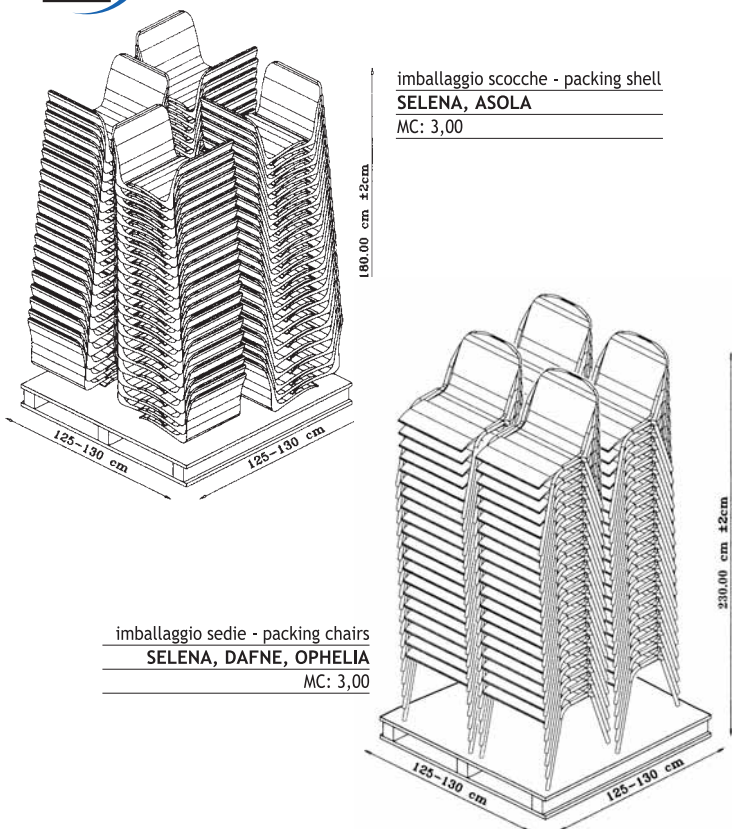

DIMENSIONI - DIMENSIONS - DIMENSIONS - ARTIKEL MASSE

modello model model model	altezza height hauteur höhe	larghezza width largeur breite	profondità depth profondeur tiefe
NUVOLA scocca-plastic seat	-	43,5	43
NUVOLA schienale-back	-	44,5	-
NUVOLA bracciolo-arm	3,05	3	24
NUVOLA A sedia-chair	85	51	56
NUVOLA C sedia-chair	85	57	56

IMBALLO - PACKING - EMBALLAGE - VERPACKUNG

modello model model model			
NUVOLA scocca-plastic seat	-	200 pcs. (PLT)	10 pcs.
NUVOLA A sedia-chair	05 pcs.	-	05 pcs.
NUVOLA C sedia-chair	05 pcs.	-	04 pcs.

IMBALLAGGIO STANDARD - STANDARD PACKING SEDIE-CHAIRS: SALENA, DAFNE, OPHELIA

IMBALLAGGIO CON PALETT PACKING WITH PALLET

IMBALLAGGIO IN SCATOLA PACKING BOX

imballaggio scocche - packing shell
NUVOLA
20 scaole da 10 pz, MC: 3,50
20 boxes from 10 pieces, MC: 3,50