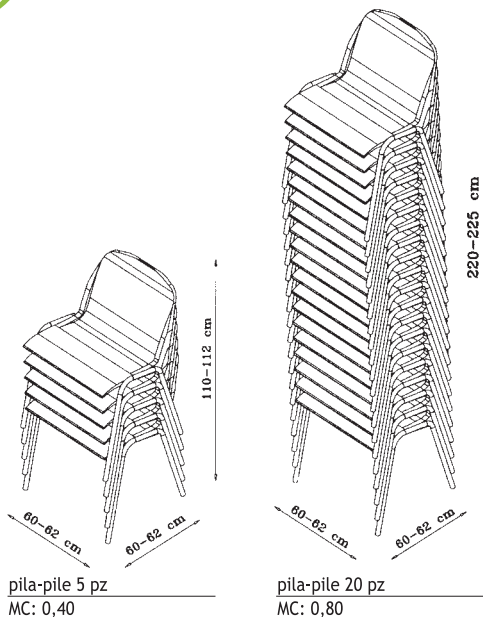

DIMENSIONI - DIMENSIONS - DIMENSIONS - ARTIKEL MASSE

modello model model model	altezza height hauteur höhe	larghezza width largeur breite	profondità depth profondeur tiefe
NUVOLA scocca-plastic seat	-	43,5	43
NUVOLA schienale-back	-	44,5	-
NUVOLA bracciolo-arm	3,05	3	24
NUVOLA A sedia-chair	85	51	56
NUVOLA C sedia-chair	85	57	56

IMBALLO - PACKING - EMBALLAGE - VERPACKUNG

modello model model model			
NUVOLA scocca-plastic seat	-	200 pcs. (PLT)	10 pcs.
NUVOLA A sedia-chair	05 pcs.	-	05 pcs.
NUVOLA C sedia-chair	05 pcs.	-	04 pcs.

IMBALLAGGIO STANDARD - STANDARD PACKING SEDIE-CHAIRS: SALENA, DAFNE, OPHELIA

IMBALLAGGIO CON PALETT PACKING WITH PALLET

IMBALLAGGIO IN SCATOLA PACKING BOX

imballaggio scocche - packing shell
NUVOLA
20 scaole da 10 pz, MC: 3,50
20 boxes from 10 pieces, MC: 3,50