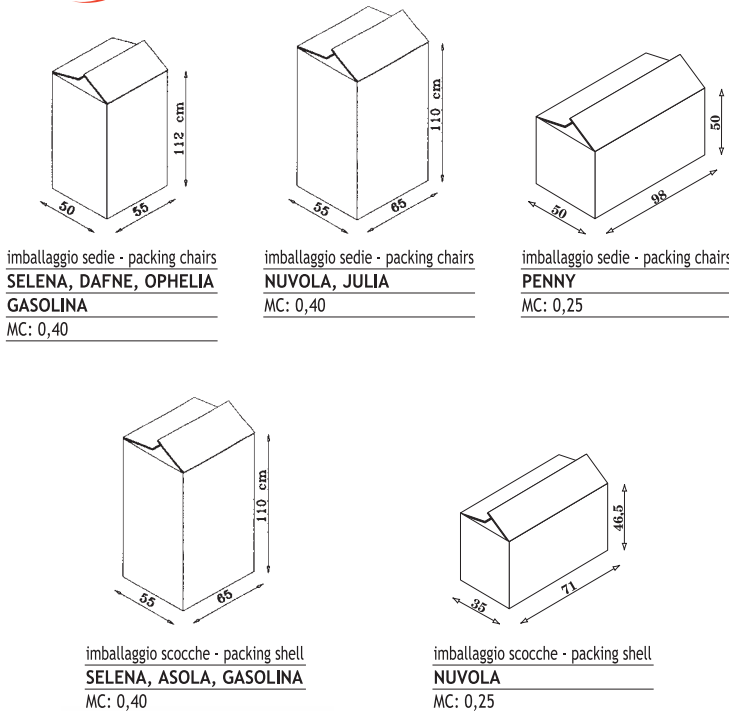

DIMENSIONI - DIMENSIONS - DIMENSIONS - ARTIKEL MASSE

modello model model model	altezza height hauteur höhe	larghezza width largeur breite	profondità depth profondeur tiefe
NUVOLA scocca-plastic seat	-	43,5	43
NUVOLA schienale-back	-	44,5	-
NUVOLA bracciolo-arm	3,05	3	24
NUVOLA A sedia-chair	85	51	56
NUVOLA C sedia-chair	85	57	56

IMBALLO - PACKING - EMBALLAGE - VERPACKUNG

modello model model model			
NUVOLA scocca-plastic seat	-	200 pcs. (PLT)	10 pcs.
NUVOLA A sedia-chair	05 pcs.	-	05 pcs.
NUVOLA C sedia-chair	05 pcs.	-	04 pcs.

IMBALLAGGIO STANDARD - STANDARD PACKING SEDIE-CHAIRS: SALENA, DAFNE, OPHELIA

IMBALLAGGIO CON PALETT PACKING WITH PALLET

IMBALLAGGIO IN SCATOLA PACKING BOX

imballaggio scocche - packing shell
NUVOLA
20 scaole da 10 pz, MC: 3,50
20 boxes from 10 pieces, MC: 3,50

imballaggio per tavolette scrittoio
20 scatole da 50 pz, MC: 3,50
imballo per snodo
20 scatole da 100 pz, MC: 3,50

package for writing tablet
20 boxes from 50 pieces, MC: 3,50
package for nylon mechanism
20 boxes from 100 pieces, MC: 3,50