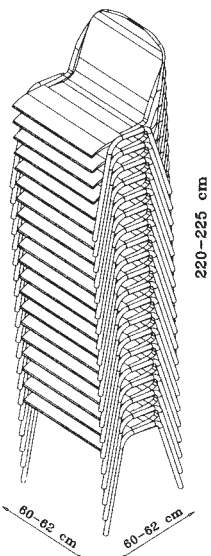

DIMENSIONI - DIMENSIONS - DIMENSIONS - ARTIKEL MASSE

modello model model model	altezza height hauteur höhe	larghezza width largeur breite	profondità depth profondeur tiefe
NUVOLA scocca-plastic seat	-	43,5	43
NUVOLA schienale-back	-	44,5	-
NUVOLA bracciolo-arm	3,05	3	24
JULIA A sedia-chair	85	47	56
JULIA B sedia-chair	85	50	56
JULIA C sedia-chair	85	54	56

IMBALLO - PACKING - EMBALLAGE - VERPACKUNG

modello model model model			
NUVOLA scocca-plastic seat	-	200 pcs. (PLT)	10 pcs.
JULIA A sedia-chair	05 pcs.	-	04 pcs.
JULIA B sedia-chair	05 pcs.	-	04 pcs.
JULIA C sedia-chair	04 pcs.	-	04 pcs.

IMBALLAGGIO STANDARD - STANDARD PACKING SEDIE-CHAIRS: SALENA, DAFNE, OPHELIA

pila-pile 5 pz
MC: 0,40

pila-pile 20 pz
MC: 0,80

IMBALLAGGIO CON PALETT PACKING WITH PALLET

imballaggio scocche - packing shell
SELENA, ASOLA
MC: 3,00