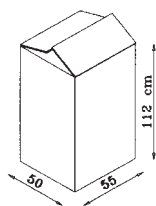

DIMENSIONI - DIMENSIONS - DIMENSIONS - ARTIKEL MASSE

modello model model model	altezza height hauteur höhe	larghezza width largeur breite	profondità depth profondeur tiefe
NUVOLA scocca-plastic seat	-	43,5	43
NUVOLA schienale-back	-	44,5	-
NUVOLA bracciolo-arm	3,05	3	24
JULIA A sedia-chair	85	47	56
JULIA B sedia-chair	85	50	56
JULIA C sedia-chair	85	54	56

IMBALLO - PACKING - EMBALLAGE - VERPACKUNG

modello model model model			
NUVOLA scocca-plastic seat	-	200 pcs. (PLT)	10 pcs.
JULIA A sedia-chair	05 pcs.	-	04 pcs.
JULIA B sedia-chair	05 pcs.	-	04 pcs.
JULIA C sedia-chair	04 pcs.	-	04 pcs.

IMBALLAGGIO STANDARD - STANDARD PACKING SEDIE-CHAIRS: SALENA, DAFNE, OPHELIA

pila-pile 5 pz
MC: 0,40

pila-pile 20 pz
MC: 0,80

IMBALLAGGIO CON PALETT PACKING WITH PALLET

imballaggio scocche - packing shell
SELENA, ASOLA
MC: 3,00

imballaggio sedie - packing chairs
SELENA, DAFNE, OPHELIA
MC: 3,00

IMBALLAGGIO IN SCATOLA PACKING BOX

imballaggio sedie - packing chairs
SELENA, DAFNE, OPHELIA
GASOLINA
MC: 0,40

imballaggio sedie - packing chairs
NUVOLA, JULIA
MC: 0,40