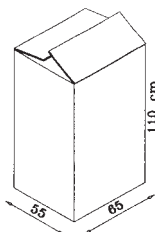

DIMENSIONI - DIMENSIONS - DIMENSIONS - ARTIKEL MASSE

modello model model model	altezza height hauteur höhe	larghezza width largeur breite	profondità depth profondeur tiefe
NUVOLA scocca-plastic seat	-	43,5	43
NUVOLA schienale-back	-	44,5	-
NUVOLA bracciolo-arm	3,05	3	24
JULIA A sedia-chair	85	47	56
JULIA B sedia-chair	85	50	56
JULIA C sedia-chair	85	54	56

IMBALLAGGIO STANDARD - STANDARD PACKING SEDIE-CHAIRS: SALENA, DAFNE, OPHELIA

pila-pile 5 pz
MC: 0,40

pila-pile 20 pz
MC: 0,80

IMBALLAGGIO CON PALETT PACKING WITH PALLET

imballaggio scocche - packing shell
SELENA, ASOLA
MC: 3,00

imballaggio sedie - packing chairs
SELENA, DAFNE, OPHELIA
MC: 3,00

IMBALLAGGIO IN SCATOLA PACKING BOX

imballaggio sedie - packing chairs
SELENA, DAFNE, OPHELIA
GASOLINA
MC: 0,40

imballaggio sedie - packing chairs
NUVOLA, JULIA
MC: 0,40

imballaggio sedie - packing chairs
PENNY
MC: 0,25

imballaggio scocche - packing shell
SELENA, ASOLA, GASOLINA
MC: 0,40

imballaggio scocche - packing shell
NUVOLA
MC: 0,25

imballaggio scocche - packing shell
NUVOLA
20 scaole da 10 pz, MC: 3,50
20 boxes from 10 pieces, MC: 3,50