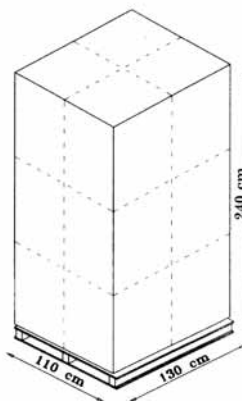

DIMENSIONI - DIMENSIONS - DIMENSIONS - ARTIKEL MASSE

modello model model model	altezza height hauteur höhe	larghezza width largeur breite	profondità depth profondeur tiefe
NUVOLA scocca-plastic seat	-	43,5	43
NUVOLA schienale-back	-	44,5	-
NUVOLA bracciolo-arm	3,05	3	24
JULIA A sedia-chair	85	47	56
JULIA B sedia-chair	85	50	56
JULIA C sedia-chair	85	54	56

IMBALLAGGIO STANDARD - STANDARD PACKING SEDIE-CHAIRS: SALENA, DAFNE, OPHELIA

pila-pile 5 pz
MC: 0,40

pila-pile 20 pz
MC: 0,80

IMBALLAGGIO CON PALETT PACKING WITH PALLET

imballaggio scocche - packing shell
SELENA, ASOLA
MC: 3,00

imballaggio sedie - packing chairs
SELENA, DAFNE, OPHELIA
MC: 3,00

IMBALLAGGIO IN SCATOLA PACKING BOX

imballaggio sedie - packing chairs
SELENA, DAFNE, OPHELIA
GASOLINA
MC: 0,40

imballaggio sedie - packing chairs
NUVOLA, JULIA
MC: 0,40

imballaggio sedie - packing chairs
PENNY
MC: 0,25

imballaggio scocche - packing shell
SELENA, ASOLA, GASOLINA
MC: 0,40

imballaggio scocche - packing shell
NUVOLA
MC: 0,25

imballaggio scocche - packing shell
NUVOLA
20 scaole da 10 pz, MC: 3,50
20 boxes from 10 pieces, MC: 3,50