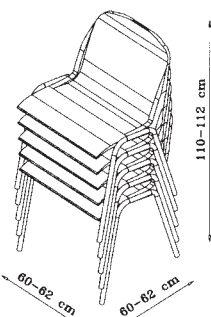

DIMENSIONI - DIMENSIONS - DIMENSIONS - ARTIKEL MASSE

modello model model model	altezza height hauteur höhe	larghezza width largeur breite	profondità depth profondeur tiefe
NUVOLA scocca-plastic seat	-	43,5	43
NUVOLA schienale-back	-	44,5	-
NUVOLA bracciolo-arm	3,05	3	24
JULIA A sedia-chair	85	47	56
JULIA B sedia-chair	85	50	56
JULIA C sedia-chair	85	54	56

IMBALLO - PACKING - EMBALLAGE - VERPACKUNG

modello model model model			
NUVOLA scocca-plastic seat	-	200 pcs. (PLT)	10 pcs.
JULIA A sedia-chair	05 pcs.	-	04 pcs.
JULIA B sedia-chair	05 pcs.	-	04 pcs.
JULIA C sedia-chair	04 pcs.	-	04 pcs.

IMBALLAGGIO STANDARD - STANDARD PACKING SEDIE-CHAIRS: SALENA, DAFNE, OPHELIA

pila-pile 5 pz
MC: 0,40

pila-pile 20 pz
MC: 0,80

IMBALLAGGIO CON PALETT PACKING WITH PALLET

imballaggio scocche - packing shell
SELENA, ASOLA
MC: 3,00