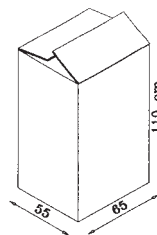

DIMENSIONI - DIMENSIONS - DIMENSIONS - ARTIKEL MASSE

modello model model model	altezza height hauteur höhe	larghezza width largeur breite	profondità depth profondeur tiefe
NUVOLA scocca-plastic seat	-	43,5	43
NUVOLA schienale-back	-	44,5	-
NUVOLA bracciolo-arm	3,05	3	24
JULIA A sedia-chair	85	47	56
JULIA B sedia-chair	85	50	56
JULIA C sedia-chair	85	54	56

IMBALLO - PACKING - EMBALLAGE - VERPACKUNG

modello model model model			
NUVOLA scocca-plastic seat	-	200 pcs. (PLT)	10 pcs.
JULIA A sedia-chair	05 pcs.	-	04 pcs.
JULIA B sedia-chair	05 pcs.	-	04 pcs.
JULIA C sedia-chair	04 pcs.	-	04 pcs.

IMBALLAGGIO STANDARD - STANDARD PACKING SEDIE-CHAIRS: SALENA, DAFNE, OPHELIA

pila-pile 5 pz
MC: 0,40

pila-pile 20 pz
MC: 0,80

IMBALLAGGIO CON PALETT PACKING WITH PALLET

imballaggio scocche - packing shell
SELENA, ASOLA
MC: 3,00

imballaggio sedie - packing chairs
SELENA, DAFNE, OPHELIA
MC: 3,00

IMBALLAGGIO IN SCATOLA PACKING BOX

imballaggio sedie - packing chairs
SELENA, DAFNE, OPHELIA
GASOLINA
MC: 0,40

imballaggio sedie - packing chairs
NUVOLA, JULIA
MC: 0,40