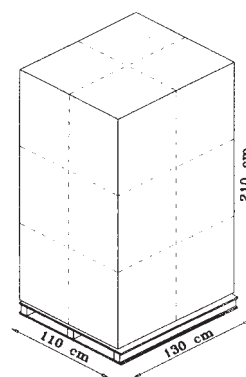

DIMENSIONI - DIMENSIONS - DIMENSIONS - ARTIKEL MASSE

modello model model model	altezza height hauteur höhe	larghezza width largeur breite	profondità depth profondeur tiefe
NUVOLA scocca-plastic seat	-	43,5	43
NUVOLA schienale-back	-	44,5	-
NUVOLA bracciolo-arm	3,05	3	24
JULIA A sedia-chair	85	47	56
JULIA B sedia-chair	85	50	56
JULIA C sedia-chair	85	54	56

imballaggio sedie - packing chairs
SELENA, DAFNE, OPHELIA
MC: 3,00

IMBALLAGGIO IN SCATOLA PACKING BOX

imballaggio sedie - packing chairs
SELENA, DAFNE, OPHELIA
GASOLINA
MC: 0,40

imballaggio sedie - packing chairs
NUVOLA, JULIA
MC: 0,40

imballaggio sedie - packing chairs
PENNY
MC: 0,25

imballaggio scocche - packing shell
SELENA, ASOLA, GASOLINA
MC: 0,40

imballaggio scocche - packing shell
NUVOLA
MC: 0,25

imballaggio scocche - packing shell
NUVOLA
20 scaole da 10 pz, MC: 3,50
20 boxes from 10 pieces, MC: 3,50

imballaggio per tavolette scrittoio
20 scatole da 50 pz, MC: 3,50
imballo per snodo
20 scatole da 100 pz, MC: 3,50

package for writing tablet
20 boxes from 50 pieces, MC: 3,50
package for nylon mechanism
20 boxes from 100 pieces, MC: 3,50