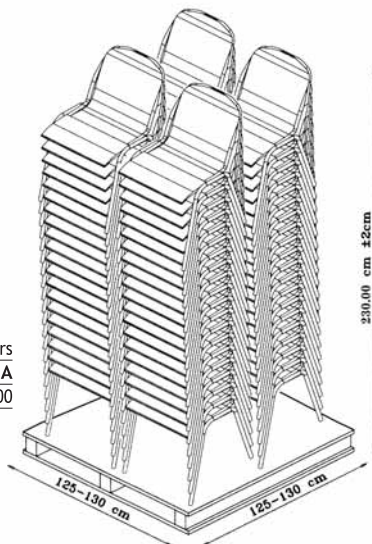

DIMENSIONI - DIMENSIONS - DIMENSIONS - ARTIKEL MASSE

modello model model model	altezza height hauteur höhe	larghezza width largeur breite	profondità depth profondeur tiefe
NUVOLA scocca-plastic seat	-	43,5	43
NUVOLA schienale-back	-	44,5	-
NUVOLA bracciolo-arm	3,05	3	24
JULIA A sedia-chair	85	47	56
JULIA B sedia-chair	85	50	56
JULIA C sedia-chair	85	54	56

IMBALLAGGIO STANDARD - STANDARD PACKING SEDIE-CHAIRS: SALENA, DAFNE, OPHELIA

pila-pile 5 pz
MC: 0,40

pila-pile 20 pz
MC: 0,80

IMBALLAGGIO CON PALETT PACKING WITH PALLET

imballaggio scocche - packing shell
SELENA, ASOLA
MC: 3,00

imballaggio sedie - packing chairs
SELENA, DAFNE, OPHELIA
MC: 3,00

IMBALLAGGIO IN SCATOLA PACKING BOX

imballaggio sedie - packing chairs
SELENA, DAFNE, OPHELIA
GASOLINA
MC: 0,40

imballaggio sedie - packing chairs
NUVOLA, JULIA
MC: 0,40