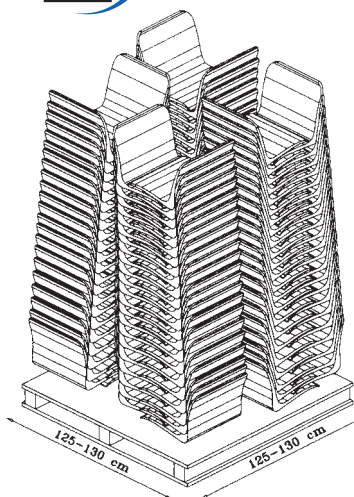

DIMENSIONI - DIMENSIONS - DIMENSIONS - ARTIKEL MASSE

modello model model model	altezza height hauteur höhe	larghezza width largeur breite	profondità depth profondeur tiefe
NUVOLA scocca-plastic seat	-	43,5	43
NUVOLA schienale-back	-	44,5	-
NUVOLA bracciolo-arm	3,05	3	24
JULIA A sedia-chair	85	47	56
JULIA B sedia-chair	85	50	56
JULIA C sedia-chair	85	54	56

IMBALLO - PACKING - EMBALLAGE - VERPACKUNG

modello model model model			
NUVOLA scocca-plastic seat	-	200 pcs. (PLT)	10 pcs.
JULIA A sedia-chair	05 pcs.	-	04 pcs.
JULIA B sedia-chair	05 pcs.	-	04 pcs.
JULIA C sedia-chair	04 pcs.	-	04 pcs.

IMBALLAGGIO STANDARD - STANDARD PACKING SEDIE-CHAIRS: SALENA, DAFNE, OPHELIA

pila-pile 5 pz
MC: 0,40

pila-pile 20 pz
MC: 0,80

IMBALLAGGIO CON PALETT PACKING WITH PALLET

imballaggio scocche - packing shell
SELENA, ASOLA
MC: 3,00

imballaggio sedie - packing chairs
SELENA, DAFNE, OPHELIA
MC: 3,00

IMBALLAGGIO IN SCATOLA PACKING BOX

imballaggio sedie - packing chairs
SELENA, DAFNE, OPHELIA
GASOLINA
MC: 0,40

imballaggio sedie - packing chairs
NUVOLA, JULIA
MC: 0,40