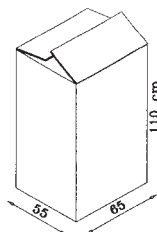

DIMENSIONI - DIMENSIONS - DIMENSIONS - ARTIKEL MASSE

modello model model model	altezza height hauteur höhe	larghezza width largeur breite	profondità depth profondeur tiefe
GASOLINA scocca-plastic seat	31,5	32	37
GASOLINA h.30 sedia-chair	30	37	38
GASOLINA h.32 sedia-chair	32	37	38
GASOLINA h.34 sedia-chair	34	37	38

IMBALLO - PACKING - EMBALLAGE - VERPACKUNG

modello model model model			
GASOLINA scocca-plastic seat	-	400 pcs. (PLT)	20 pcs.
GASOLINA h.30 sedia-chair	05 pcs.	40 > 60 pcs.	04 pcs.
GASOLINA h.32 sedia-chair	05 pcs.	40 > 60 pcs.	04 pcs.
GASOLINA h.34 sedia-chair	05 pcs.	max 60 pcs.	03 pcs.

IMBALLAGGIO STANDARD - STANDARD PACKING SEDE-CHAIRS: SALENA, DAFNE, OPHELIA

pila-pile 5 pz
MC: 0,40

pila-pile 20 pz
MC: 0,80

IMBALLAGGIO IN SCATOLA PACKING BOX

imballaggio sedie - packing chairs
SELENA, DAFNE, OPHELIA
GASOLINA
MC: 0,40

imballaggio sedie - packing chairs
NUVOLA, JULIA
MC: 0,40

imballaggio sedie - packing chairs
PENNY
MC: 0,25

imballaggio scocche - packing shell
SELENA, ASOLA, GASOLINA
MC: 0,40

imballaggio scocche - packing shell
NUVOLA
MC: 0,25