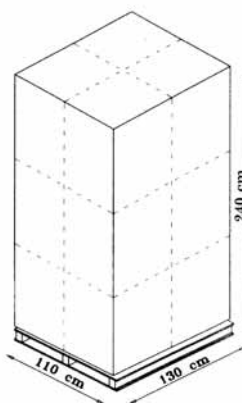

DIMENSIONI - DIMENSIONS - DIMENSIONS - ARTIKEL MASSE

modello model model model	altezza height hauteur höhe	larghezza width largeur breite	profondità depth profondeur tiefe
GASOLINA scocca-plastic seat	31,5	32	37
GASOLINA h.30 sedia-chair	30	37	38
GASOLINA h.32 sedia-chair	32	37	38
GASOLINA h.34 sedia-chair	34	37	38

IMBALLAGGIO STANDARD - STANDARD PACKING SEDE-CHAIRS: SALENA, DAFNE, OPHELIA

pila-pile 5 pz
MC: 0,40

pila-pile 20 pz
MC: 0,80

IMBALLAGGIO IN SCATOLA PACKING BOX

imballaggio sedie - packing chairs
SELENA, DAFNE, OPHELIA
GASOLINA
MC: 0,40

imballaggio sedie - packing chairs
NUVOLA, JULIA
MC: 0,40

imballaggio sedie - packing chairs
PENNY
MC: 0,25

imballaggio scocche - packing shell
SELENA, ASOLA, GASOLINA
MC: 0,40

imballaggio scocche - packing shell
NUVOLA
MC: 0,25

IMBALLAGGIO CON PALETT PACKING WITH PALLET

imballaggio scocche - packing shell
SELENA, ASOLA
MC: 3,00

imballaggio sedie - packing chairs
SELENA, DAFNE, OPHELIA
MC: 3,00

imballaggio scocche - packing shell
NUVOLA
20 scaole da 10 pz, MC: 3,50
20 boxes from 10 pieces, MC: 3,50