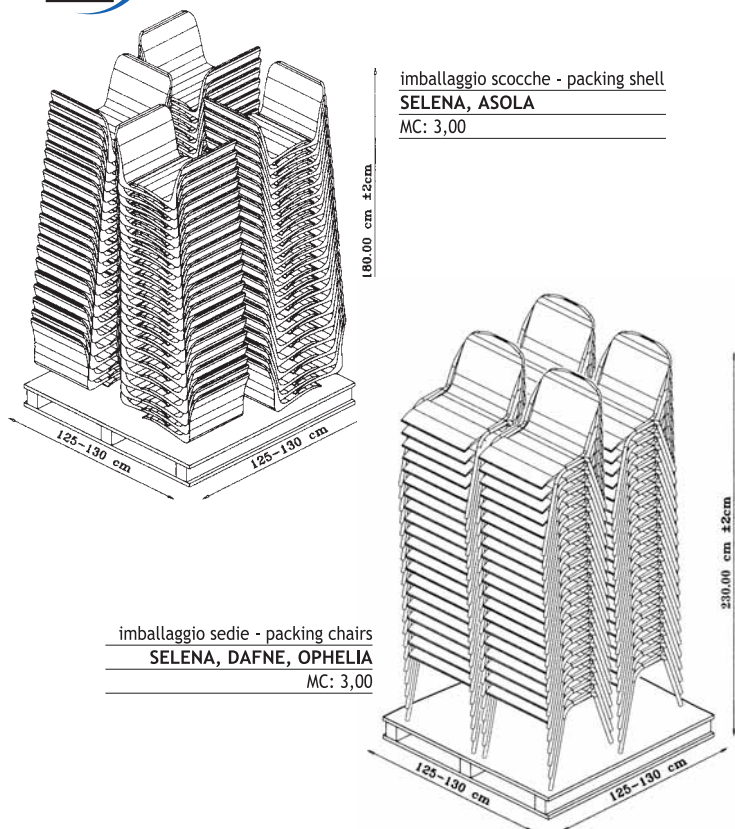

DIMENSIONI - DIMENSIONS - DIMENSIONS - ARTIKEL MASSE

modello model model model	altezza height hauteur höhe	larghezza width largeur breite	profondità depth profondeur tiefe
GASOLINA scocca-plastic seat	31,5	32	37
GASOLINA h.30 sedia-chair	30	37	38
GASOLINA h.32 sedia-chair	32	37	38
GASOLINA h.34 sedia-chair	34	37	38

imballaggio sedie - packing chairs
NUVOLA, JULIA
MC: 0,40

imballaggio sedie - packing chairs
PENNY
MC: 0,25

imballaggio scocche - packing shell
SELENA, ASOLA, GASOLINA
MC: 0,40

imballaggio scocche - packing shell
NUVOLA
MC: 0,25

IMBALLAGGIO CON PALETT PACKING WITH PALLET

imballaggio scocche - packing shell
SELENA, ASOLA
MC: 3,00

imballaggio sedie - packing chairs
SELENA, DAFNE, OPHELIA
MC: 3,00

imballaggio scocche - packing shell
NUVOLA
20 scaole da 10 pz, MC: 3,50
20 boxes from 10 pieces, MC: 3,50