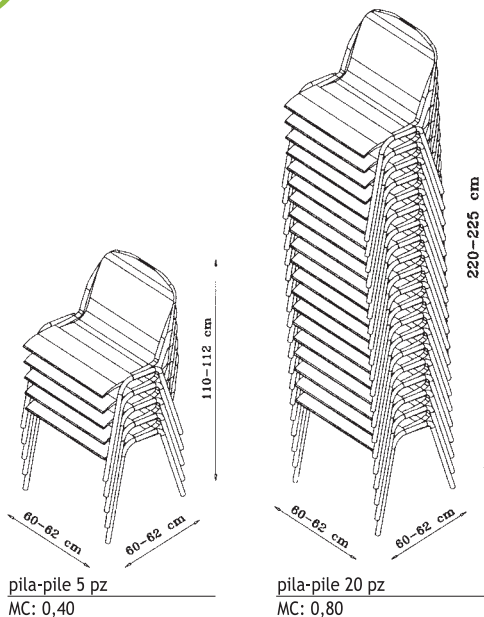

DIMENSIONI - DIMENSIONS - DIMENSIONS - ARTIKEL MASSE

modello model model model	altezza height hauteur höhe	larghezza width largeur breite	profondità depth profondeur tiefe
GASOLINA scocca-plastic seat	31,5	32	37
GASOLINA h.30 sedia-chair	30	37	38
GASOLINA h.32 sedia-chair	32	37	38
GASOLINA h.34 sedia-chair	34	37	38

IMBALLO - PACKING - EMBALLAGE - VERPACKUNG

modello model model model			
GASOLINA scocca-plastic seat	-	400 pcs. (PLT)	20 pcs.
GASOLINA h.30 sedia-chair	05 pcs.	40 > 60 pcs.	04 pcs.
GASOLINA h.32 sedia-chair	05 pcs.	40 > 60 pcs.	04 pcs.
GASOLINA h.34 sedia-chair	05 pcs.	max 60 pcs.	03 pcs.

IMBALLAGGIO STANDARD - STANDARD PACKING SEDE-CHAIRS: SALENA, DAFNE, OPHELIA

pila-pile 5 pz
MC: 0,40

pila-pile 20 pz
MC: 0,80