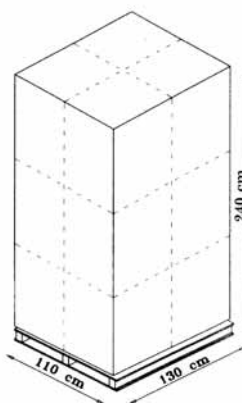

DIMENSIONI - DIMENSIONS - DIMENSIONS - ARTIKEL MASSE

modello model model model	altezza height hauteur höhe	larghezza width largeur breite	profondità depth profondeur tiefe
ASOLA scocca-plastic seat	42	42	50
DAFNE A sedia-chair	80	51	54,5
DAFNE B sedia-chair	80	57	54,5
DAFNE C sedia-chair	80	60	54,5
DAFNE D sedia-chair	80	59	54,5

IMBALLAGGIO STANDARD - STANDARD PACKING SEDIA-CHAIRS: SALENA, DAFNE, OPHELIA

pila-pile 5 pz
MC: 0,40

pila-pile 20 pz
MC: 0,80

IMBALLAGGIO CON PALETT PACKING WITH PALLET

imballaggio scocche - packing shell
SELENA, ASOLA
MC: 3,00

imballaggio sedie - packing chairs
SELENA, DAFNE, OPHELIA
MC: 3,00

IMBALLAGGIO IN SCATOLA PACKING BOX

imballaggio sedie - packing chairs
SELENA, DAFNE, OPHELIA
GASOLINA
MC: 0,40

imballaggio sedie - packing chairs
NUVOLA, JULIA
MC: 0,40

imballaggio sedie - packing chairs
PENNY
MC: 0,25

imballaggio scocche - packing shell
SELENA, ASOLA, GASOLINA
MC: 0,40

imballaggio scocche - packing shell
NUVOLA
MC: 0,25

imballaggio scocche - packing shell
NUVOLA
20 scaole da 10 pz, MC: 3,50
20 boxes from 10 pieces, MC: 3,50