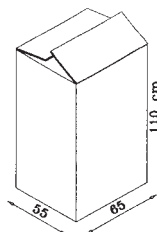

DIMENSIONI - DIMENSIONS - DIMENSIONS - ARTIKEL MASSE

modello model model model	altezza height hauteur höhe	larghezza width largeur breite	profondità depth profondeur tiefe
ASOLA scocca-plastic seat	42	42	50
DAFNE A sedia-chair	80	51	54,5
DAFNE B sedia-chair	80	57	54,5
DAFNE C sedia-chair	80	60	54,5
DAFNE D sedia-chair	80	59	54,5

IMBALLAGGIO STANDARD - STANDARD PACKING SEDIA-CHAIRS: SALENA, DAFNE, OPHELIA

pila-pile 5 pz
MC: 0,40

pila-pile 20 pz
MC: 0,80

IMBALLAGGIO CON PALETT PACKING WITH PALLET

imballaggio scocche - packing shell
SELENA, ASOLA
MC: 3,00

imballaggio sedie - packing chairs
SELENA, DAFNE, OPHELIA
MC: 3,00

IMBALLAGGIO IN SCATOLA PACKING BOX

imballaggio sedie - packing chairs
SELENA, DAFNE, OPHELIA
GASOLINA
MC: 0,40

imballaggio sedie - packing chairs
NUVOLA, JULIA
MC: 0,40

imballaggio sedie - packing chairs
PENNY
MC: 0,25

imballaggio scocche - packing shell
SELENA, ASOLA, GASOLINA
MC: 0,40

imballaggio scocche - packing shell
NUVOLA
MC: 0,25

imballaggio scocche - packing shell
NUVOLA
20 scaole da 10 pz, MC: 3,50
20 boxes from 10 pieces, MC: 3,50