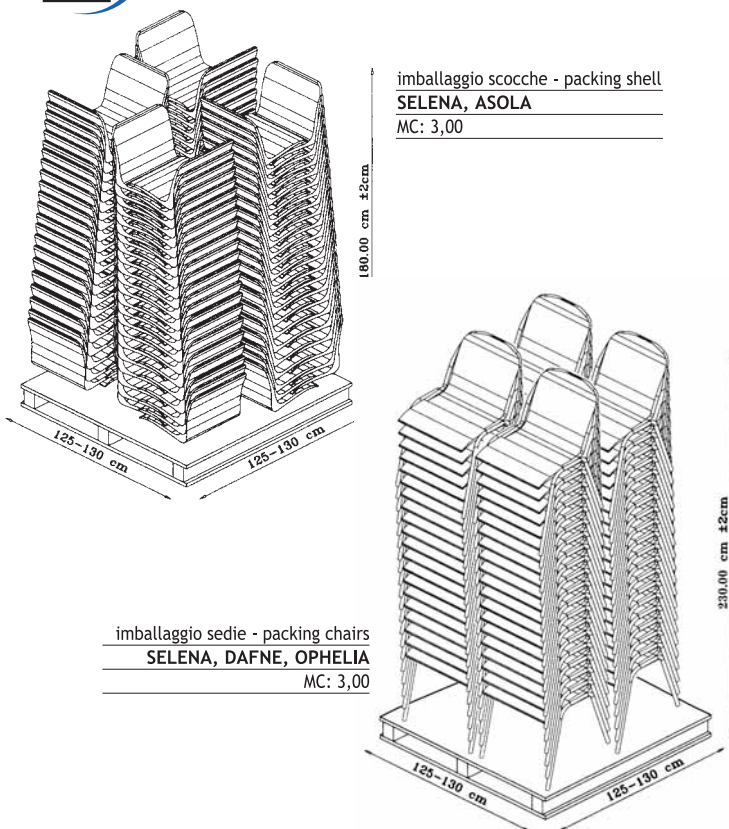

DIMENSIONI - DIMENSIONS - DIMENSIONS - ARTIKEL MASSE

modello model model model	altezza height hauteur höhe	larghezza width largeur breite	profondità depth profondeur tiefe
ASOLA scocca-plastic seat	42	42	50
DAFNE A sedia-chair	80	51	54,5
DAFNE B sedia-chair	80	57	54,5
DAFNE C sedia-chair	80	60	54,5
DAFNE D sedia-chair	80	59	54,5

IMBALLO - PACKING - EMBALLAGE - VERPACKUNG

modello model model model			
ASOLA scocca-plastic seat	-	200 pcs. (PLT)	20 pcs.
DAFNE A sedia-chair	05 pcs.	20 > 60 pcs.	04 pcs.
DAFNE B sedia-chair	05 pcs.	20 > 60 pcs.	04 pcs.
DAFNE C sedia-chair	05 pcs.	max 30 pcs.	03 pcs.
DAFNE D sedia-chair	05 pcs.	max 30 pcs.	03 pcs.

IMBALLAGGIO STANDARD - STANDARD PACKING SEDIA-CHAIRS: SALENA, DAFNE, OPHELIA

pila-pile 5 pz
MC: 0,40

pila-pile 20 pz
MC: 0,80

IMBALLAGGIO CON PALETT PACKING WITH PALLET

imballaggio scocche - packing shell
SELENA, ASOLA
MC: 3,00