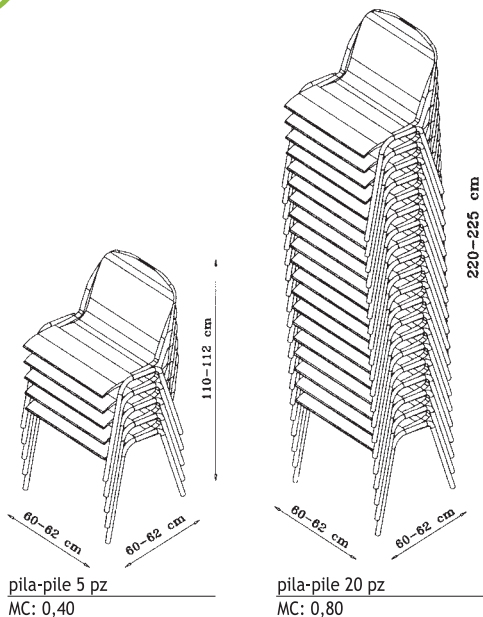

DIMENSIONI - DIMENSIONS - DIMENSIONS - ARTIKEL MASSE

modello model model model	altezza height hauteur höhe	larghezza width largeur breite	profondità depth profondeur tiefe
ASOLA scocca-plastic seat	42	42	50
DAFNE A sedia-chair	80	51	54,5
DAFNE B sedia-chair	80	57	54,5
DAFNE C sedia-chair	80	60	54,5
DAFNE D sedia-chair	80	59	54,5

IMBALLO - PACKING - EMBALLAGE - VERPACKUNG

modello model model model			
ASOLA scocca-plastic seat	-	200 pcs. (PLT)	20 pcs.
DAFNE A sedia-chair	05 pcs.	20 > 60 pcs.	04 pcs.
DAFNE B sedia-chair	05 pcs.	20 > 60 pcs.	04 pcs.
DAFNE C sedia-chair	05 pcs.	max 30 pcs.	03 pcs.
DAFNE D sedia-chair	05 pcs.	max 30 pcs.	03 pcs.

IMBALLAGGIO STANDARD - STANDARD PACKING SEDIA-CHAIRS: SALENA, DAFNE, OPHELIA

pila-pile 5 pz
MC: 0,40

pila-pile 20 pz
MC: 0,80

IMBALLAGGIO CON PALETT PACKING WITH PALLET

imballaggio scocche - packing shell
SELENA, ASOLA
MC: 3,00